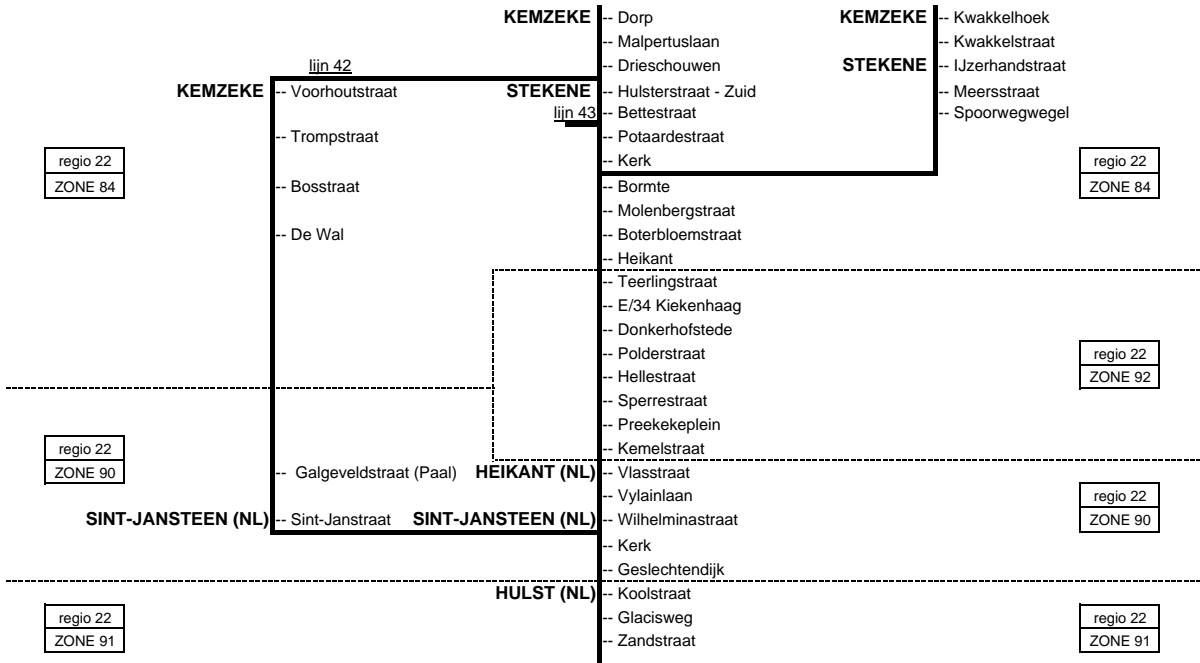

### SINT-PAUWELS

- Collemanstraat
- Bagonielaan
- Klapdorp
- Groenstraat
- Lijkveldestraat
- Kapel
- Puyveldestraat

lijn 43

regio 22
ZONE 60

regio 22
ZONE 60

regio 22
ZONE 87

regio 22
ZONE 87

**41** Sint-Niklaas - Stekene - Moerbeke Waas