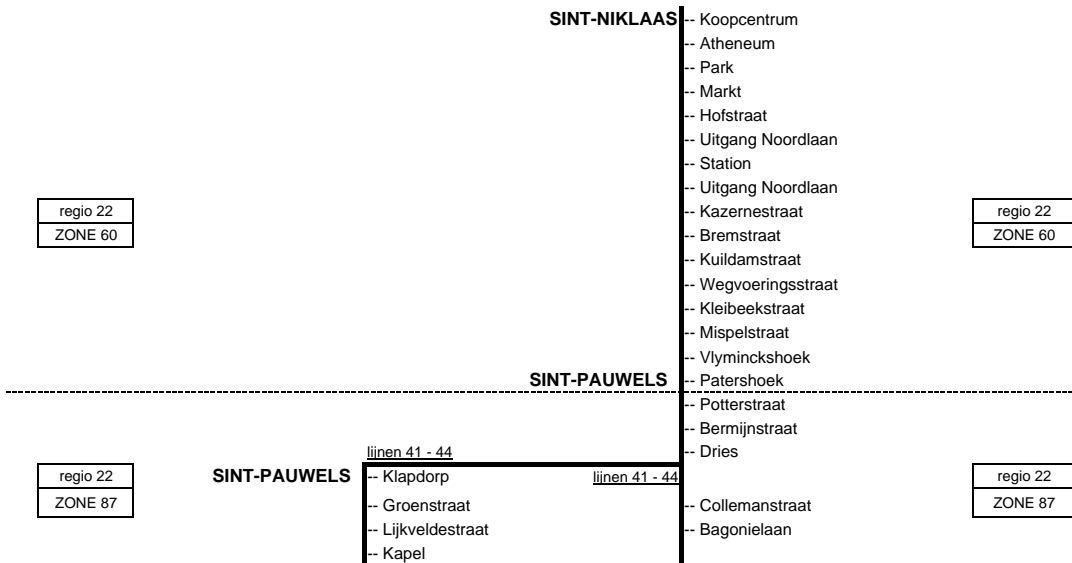

# 41 SINT-NIKLAAS - STEKENE - MOERBEKE WAAS

## LIJNSCHEMA