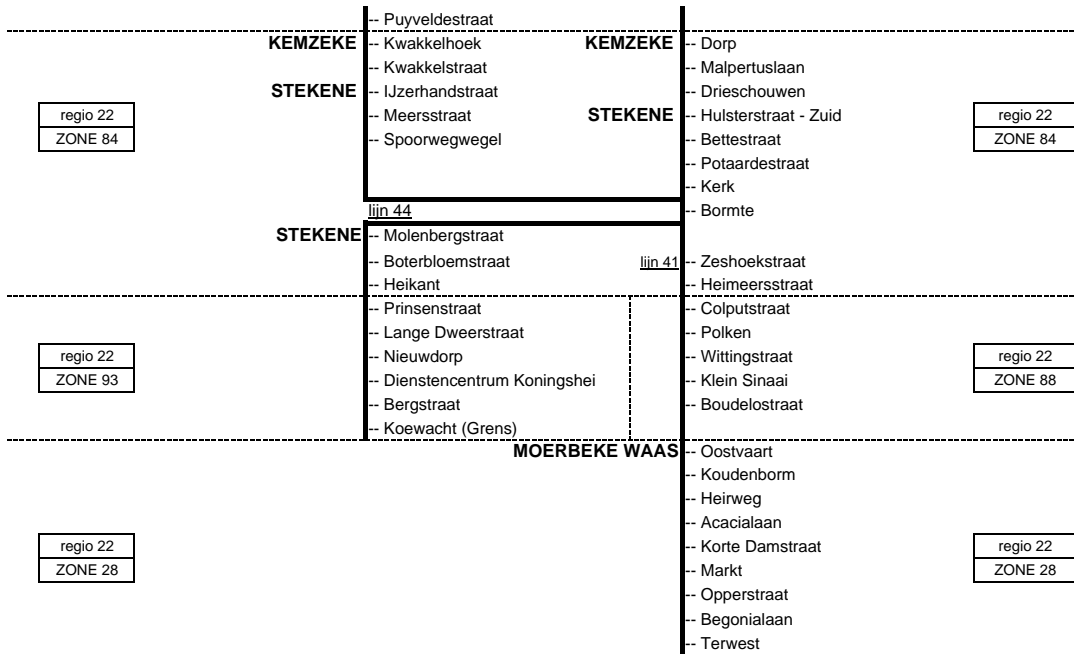

# 41 SINT-NIKLAAS - STEKENE - MOERBEKE WAAS

## LIJNSCHEMA