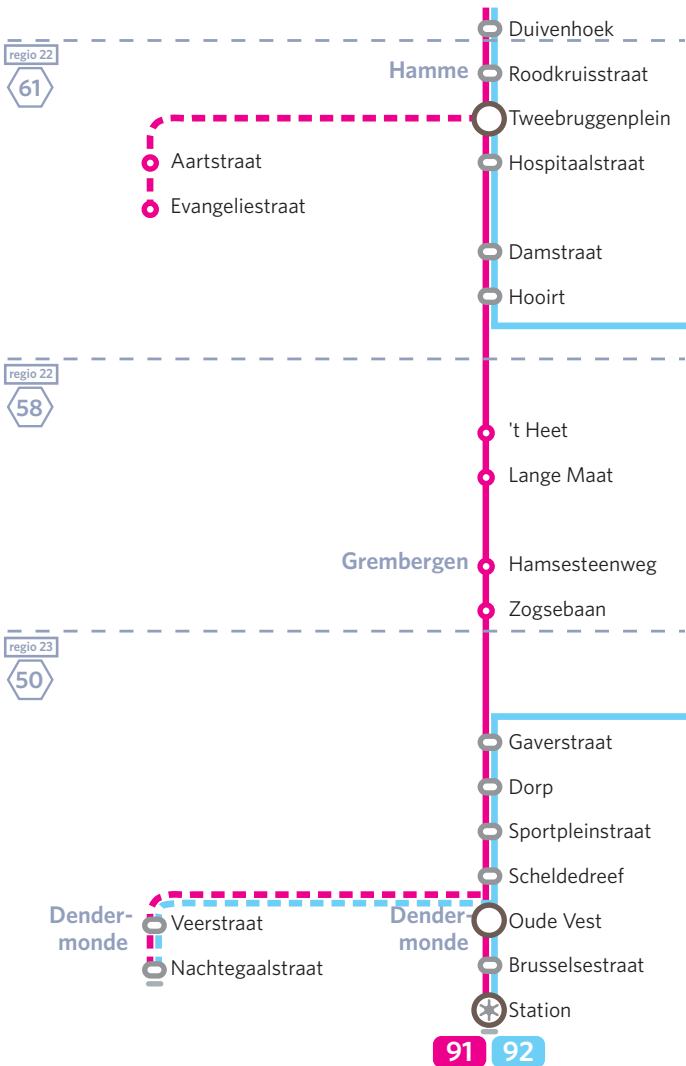

91

Sint-Niklaas - Hamme - Dendermonde

92

Sint-Niklaas - Hamme - Moerzeke - Dendermonde

haltelijst

tariefzone

lijn haltenaam

91

Sint-Niklaas - Hamme - Dendermonde

92

Sint-Niklaas - Hamme - Moerzeke - Dendermonde

haltelijst

tariefzone

lijn halternaam

9s

Sint-Niklaas - Dendermonde - Lebbeke - Aalst (Sneldienst) *haltelijst*

tariefzone

lijn halternaam

overstapmogelijkheden

regio 22

60

Sint-Niklaas

9s

Station

Duivenhoek

regio 22

61

Hamme

Roodkruisstraat

Tweebruggenplein

Hooirt

regio 23