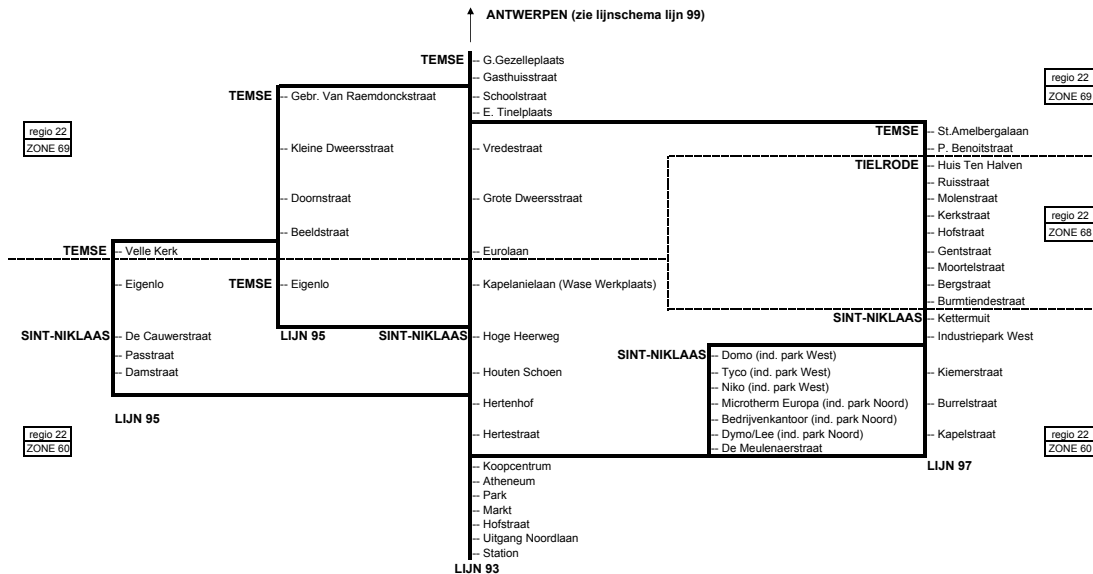

**93 ANTWERPEN L.O. - TEMSE - HOOGKAMEREN - SINT-NIKLAAS**  
**95 ANTWERPEN L.O. - TEMSE - VELLE - SINT-NIKLAAS**  
**97 ANTWERPEN L.O. - TEMSE - TIELRODE - SINT-NIKLAAS**

**LIJNSCHEMA**

<div data-bbox="270 151 357 203" style="border: 1px solid black; padding: 2px;">regio 22 ZONE 71</div>	<p>– Kauterwegel – Dorp – Rupelmondestraat/Nieuwe Baan – Blauwe Gaanweg – Ganzemeerstraat – R. De Frieslaan – Kerk – Nieuwstraat</p>	<p style="text-align: center;"><b>BAZEL</b></p> <p>– Dorp</p>
--	--	---

	lijn:	99	99	99	93	93	99	95	99	93	99	95	99	93	99	95	93
<b>voornaamste haltes</b>		11	21	31	41	51	61	71	81	91	101	111	121	131	141	151	161
Rupelmonde Kerk		5:54	6:54	7:32		8:02	8:31	9:05	9:32	10:03	10:32	11:05	11:32	12:03	12:32	13:05	
Bazel Dorp		5:59	6:59	7:37		8:07	8:36	9:10	9:37	10:08	10:37	11:10	11:37	12:08	12:37	13:10	
Kruikebe Dorp		6:04	7:04	7:42		8:12	8:41	9:15	9:43	10:14	10:43	11:16	11:43	12:14	12:43	13:16	
Kruikebe Scheldelei		6:05	7:05	7:43		8:13	8:43	9:17	9:45	10:16	10:45	11:18	11:45	12:16	12:45	13:18	
Burcht Kampstraat		6:11	7:11	7:49		8:19	8:49	9:23	9:51	10:22	10:51	11:24	11:51	12:22	12:51	13:24	
Burcht Kerkplein		6:13	7:13	7:51		8:21	8:51	9:25	9:54	10:25	10:54	11:27	11:54	12:25	12:54	13:27	
Burcht Kaai		6:14	7:14	7:52		8:22	8:52	9:26	9:55	10:26	10:55	11:28	11:55	12:26	12:55	13:28	
Antwerpen L.O. Halewijnlaan		6:19	7:19	7:57		8:27	8:57	9:31	10:00	10:31	11:00	11:33	12:00	12:31	13:00	13:33	
Antwerpen L.O. Van Eedenplein		6:21	7:21	7:59		8:29	8:59	9:33	10:02	10:33	11:02	11:35	12:02	12:33	13:02	13:35	