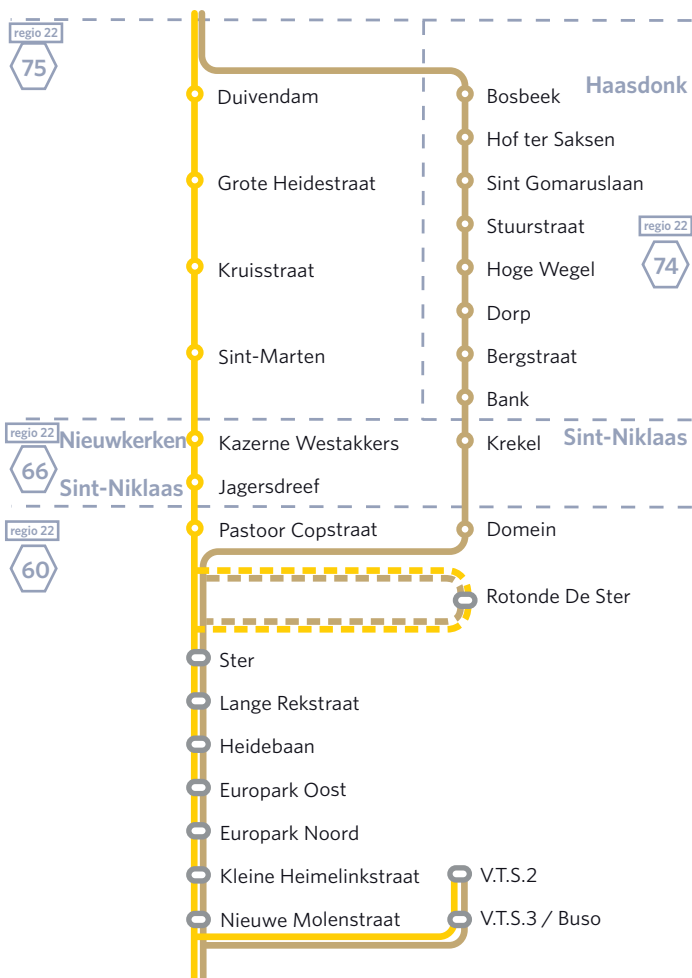

St.-Elisabethstraat

Spoorweglaan

IJzerstraat

Beveren

Parein

Viergemeet

Gravendreef

Markt

AZ Middelaars

Lesseliersdreef

Vijfstraten

81

Antwerpen L.O. - Beveren - Westakkers - Sint-Niklaas - Waasmunster - Lokeren

82

Antwerpen L.O. - Beveren - Haasdonk - Sint-Niklaas - Waasmunster - Lokeren

81

Antwerpen L.O. - Beveren - Westakkers - Sint-Niklaas - Waasmunster - Lokeren

82

Antwerpen L.O. - Beveren - Haasdonk - Sint-Niklaas - Waasmunster - Lokeren

tariefzone

lijn

haltenaam

haltelijst

regio 22

81

Antwerpen L.O. - Beveren - Westakkers - Sint-Niklaas - Waasmunster - Lokeren

82

Antwerpen L.O. - Beveren - Haasdonk - Sint-Niklaas - Waasmunster - Lokeren

81 Antwerpen LO - Beveren - Westakkers - Sint-Niklaas - Waasmunster - Lokeren