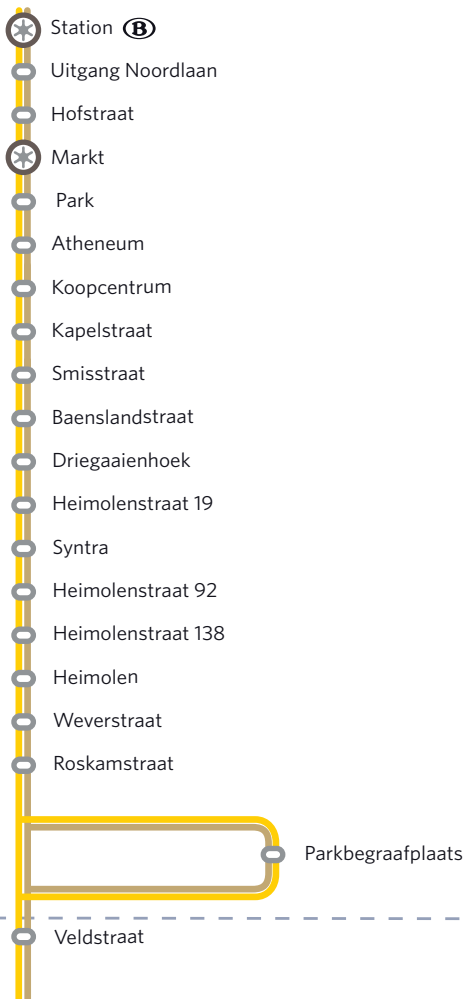

AZ Middelaars

Lesseliersdreef

Vijfstraten

81

Antwerpen L.O. - Beveren - Westakkers - Sint-Niklaas - Waasmunster - Lokeren

82

Antwerpen L.O. - Beveren - Haasdonk - Sint-Niklaas - Waasmunster - Lokeren

81

Antwerpen L.O. - Beveren - Westakkers - Sint-Niklaas - Waasmunster - Lokeren

82

Antwerpen L.O. - Beveren - Haasdonk - Sint-Niklaas - Waasmunster - Lokeren

tariefzone

lijn

haltenaam

haltelijst

regio 22

81

Antwerpen L.O. - Beveren - Westakkers - Sint-Niklaas - Waasmunster - Lokeren

82

Antwerpen L.O. - Beveren - Haasdonk - Sint-Niklaas - Waasmunster - Lokeren

81 Antwerpen LO - Beveren - Westakkers - Sint-Niklaas - Waasmunster - Lokeren