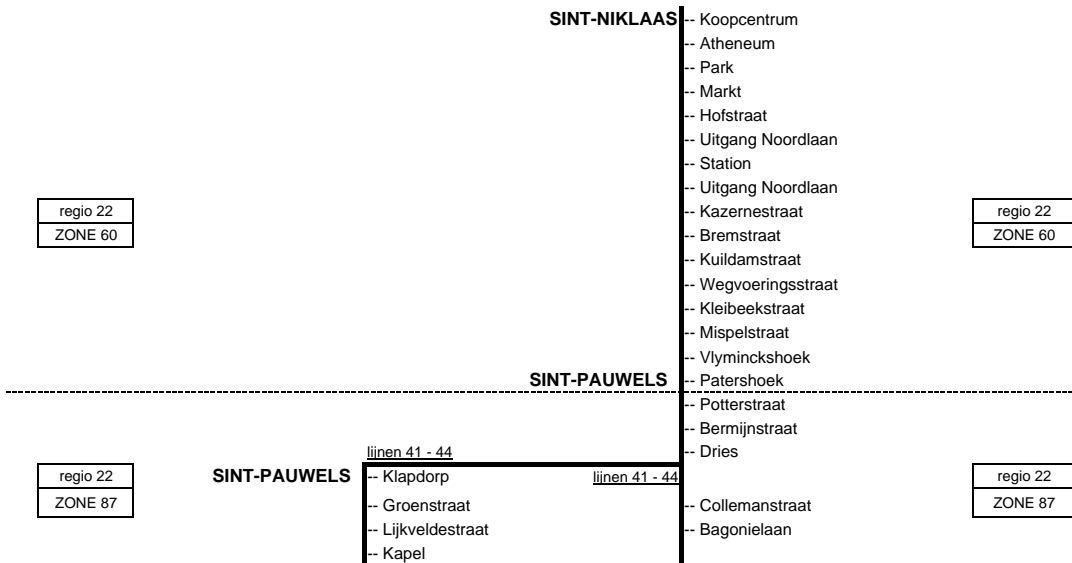

# 41 SINT-NIKLAAS - STEKENE - MOERBEKE WAAS

## LIJNSCHEMA

regio 22  
ZONE 84

regio 22  
ZONE 84

regio 22  
ZONE 93

regio 22  
ZONE 88

regio 22  
ZONE 28

regio 22  
ZONE 28

**42 SINT-NIKLAAS - KEMZEKE PAAL - HULST (NL)**