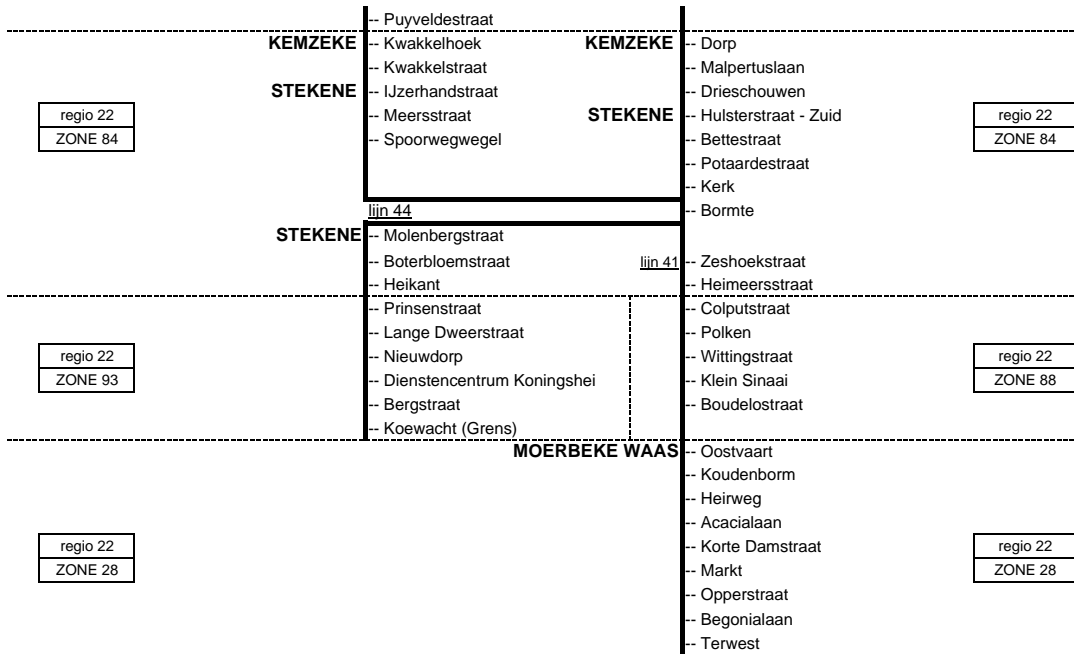

# 41 SINT-NIKLAAS - STEKENE - MOERBEKE WAAS

## LIJNSCHEMA

regio 22  
ZONE 84

regio 22  
ZONE 84

regio 22  
ZONE 93

regio 22  
ZONE 88

regio 22  
ZONE 28

regio 22  
ZONE 28

**42 SINT-NIKLAAS - KEMZEKE PAAL - HULST (NL)**