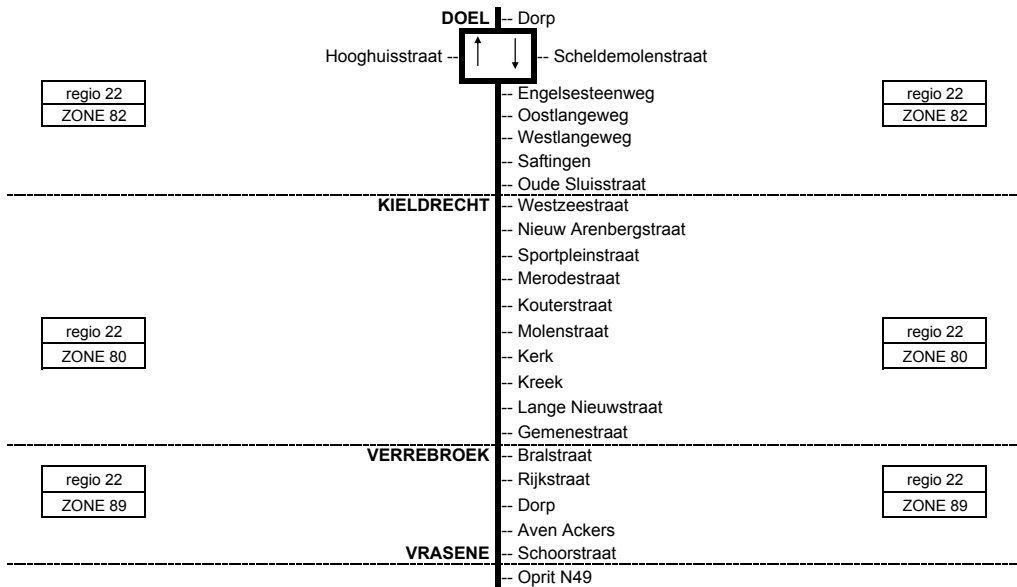

31 DOEL - KIELDRECHT - SINT-NIKLAAS

LIJNSCHEMA

regio 22

ZONE 75

Peperdam

Kerk

Kerkstraat

regio 22

ZONE 75

regio 22

ZONE 66

NIEUWKERKEN

Kriekelaarstraat

Vrasenestraat

Kolkstraat

regio 22

ZONE 66

Dorp

Vlasbloemstraat

Nieuwkerkenstraat

Wallenhof

Meesterstraat

Geerstraat

Huis Ten Halve