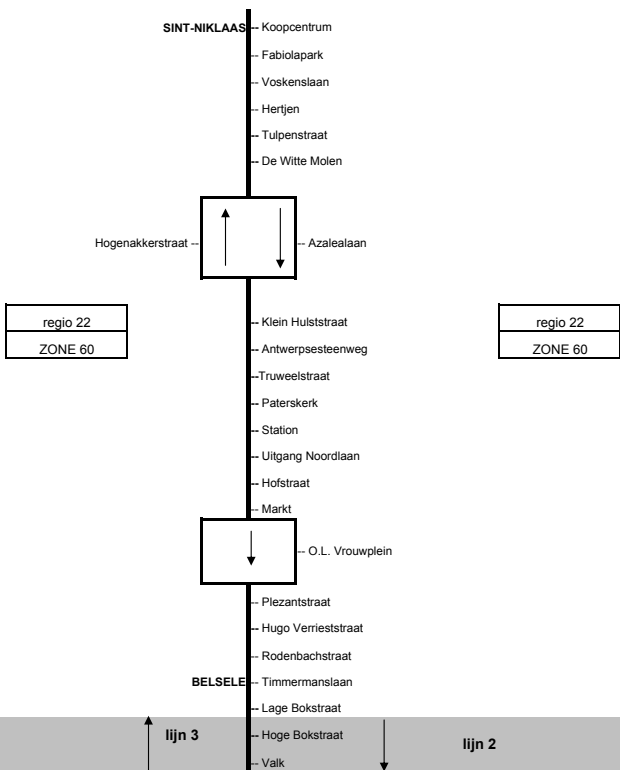

## 2 Koopcentrum - Station - Markt - Hoge Bokstraat - Valk

zaterdag

	lijn:	2	2	2	2	2	2	2	2	2	2	2	2	2	2	2	
<b>voornaamste haltes</b>		11	21	31	41	51	61	71	81	91	101	111	121	131	141	151	161
Sint-Niklaas Koopcentrum		7:15	8:15	8:45	9:15	9:45	10:15	10:45	11:15	11:45	12:15	12:45	13:15	13:45	14:15	14:45	15:15
Sint-Niklaas Fabiolapark		7:16	8:16	8:46	9:16	9:46	10:16	10:46	11:16	11:46	12:16	12:46	13:16	13:46	14:16	14:46	15:16
Sint-Niklaas Hertjen		7:17	8:17	8:47	9:17	9:47	10:17	10:47	11:17	11:47	12:17	12:47	13:17	13:47	14:17	14:47	15:17
Sint-Niklaas De Witte Molen		7:21	8:21	8:51	9:21	9:51	10:21	10:51	11:21	11:51	12:21	12:51	13:21	13:51	14:21	14:51	15:21
Sint-Niklaas Station		7:27	8:27	8:57	9:27	9:57	10:27	10:57	11:27	11:57	12:27	12:57	13:27	13:57	14:27	14:57	15:27
Sint-Niklaas Station		7:31	8:31	9:01	9:31	10:01	10:31	11:01	11:31	12:01	12:31	13:01	13:31	14:01	14:31	15:01	15:31
Sint-Niklaas Markt		7:34	8:35	9:05	9:35	10:05	10:35	11:05	11:35	12:05	12:35	13:05	13:35	14:05	14:35	15:05	15:35
Sint-Niklaas Markt		7:34	8:35	9:05	9:35	10:05	10:35	11:05	11:35	12:05	12:35	13:05	13:35	14:05	14:35	15:05	15:35
Sint-Niklaas Plezantstraat		7:36	8:37	9:07	9:37	10:07	10:37	11:07	11:37	12:07	12:37	13:07	13:37	14:07	14:37	15:07	15:37
Belsele Hoge Bokstraat		7:40	8:42	9:12	9:42	10:12	10:42	11:12	11:42	12:12	12:42	13:12	13:42	14:12	14:42	15:12	15:42
	lijn:	2	2	2	2	2	2	2	2	2	2	2	2	2	2	2	2
<b>voornaamste haltes</b>		171	181	191	201	211	221	231	241	251	261	271					
Sint-Niklaas Koopcentrum		15:45	16:15	16:45	17:15	17:45	18:15	18:45	19:15	20:15	21:15	22:15					
Sint-Niklaas Fabiolapark		15:46	16:16	16:46	17:16	17:46	18:16	18:46	19:16	20:16	21:16	22:16					
Sint-Niklaas Hertjen		15:47	16:17	16:47	17:17	17:47	18:17	18:47	19:17	20:17	21:17	22:17					
Sint-Niklaas De Witte Molen		15:51	16:21	16:51	17:21	17:51	18:21	18:51	19:21	20:21	21:21	22:21					
Sint-Niklaas Station		15:57	16:27	16:57	17:27	17:57	18:27	18:57	19:27	20:27	21:27	22:27					
Sint-Niklaas Station		16:01	16:31	17:01	17:31	18:01	18:31	19:01	19:31	20:31	21:31	22:31					
Sint-Niklaas Markt		16:05	16:35	17:05	17:35	18:05	18:34	19:04	19:34	20:34	21:34	22:34					
Sint-Niklaas Markt		16:05	16:35	17:05	17:35	18:05	18:34	19:04	19:34	20:34	21:34	22:34					
Sint-Niklaas Plezantstraat		16:07	16:37	17:07	17:37	18:07	18:36	19:06	19:36	20:36	21:36	22:36					
Belsele Hoge Bokstraat		16:12	16:42	17:12	17:42	18:12	18:41	19:11	19:40	20:40	21:40	22:40					