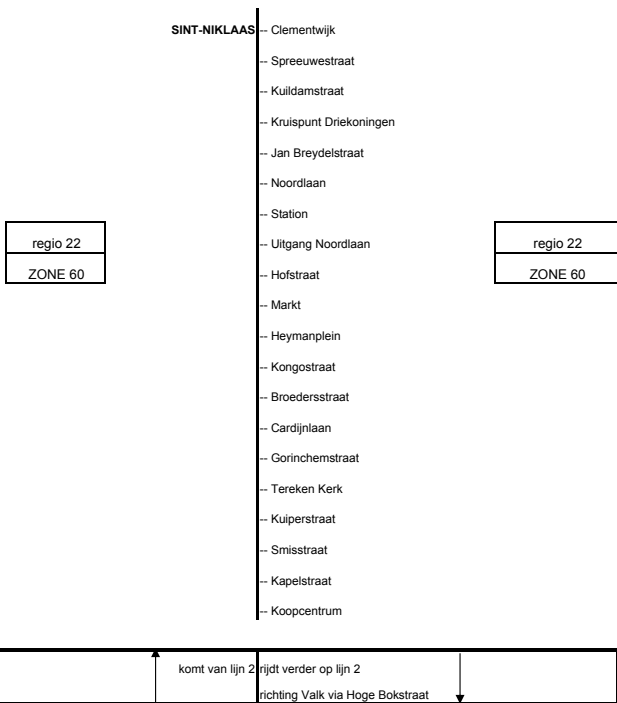

1 Clementwijk - Station - Markt - Tereken - Koopcentrum

1 Koopcentrum - Tereken - Markt - Station - Clementwijk

zaterdag

	lijn:	1	1	1	1	1	1	1	1	1	1	1	1	1	1	1	
voornaamste haltes		10	20	30	40	50	60	70	80	90	100	110	120	130	140	150	160
Sint-Niklaas Koopcentrum		7:16	8:16	8:44	9:14	9:44	10:14	10:44	11:14	11:44	12:14	12:44	13:14	13:44	14:14	14:44	15:14
Sint-Niklaas Kapelstraat		7:17	8:17	8:45	9:15	9:45	10:15	10:45	11:15	11:45	12:15	12:45	13:15	13:45	14:15	14:45	15:15
Sint-Niklaas Tereken Kerk		7:20	8:20	8:48	9:18	9:48	10:18	10:48	11:18	11:48	12:18	12:48	13:18	13:48	14:18	14:48	15:18
Sint-Niklaas Kongostraat		7:23	8:23	8:51	9:21	9:51	10:21	10:51	11:21	11:51	12:21	12:51	13:21	13:51	14:21	14:51	15:21
Sint-Niklaas Markt		7:24	8:24	8:53	9:23	9:53	10:23	10:53	11:23	11:53	12:23	12:53	13:23	13:53	14:23	14:53	15:23
Sint-Niklaas Markt		7:24	8:24	8:53	9:23	9:53	10:23	10:53	11:23	11:53	12:23	12:53	13:23	13:53	14:23	14:53	15:23
Sint-Niklaas Station		7:27	8:27	8:57	9:27	9:57	10:27	10:57	11:27	11:57	12:27	12:57	13:27	13:57	14:27	14:57	15:27
Sint-Niklaas Station		7:31	8:31	9:01	9:31	10:01	10:31	11:01	11:31	12:01	12:31	13:01	13:31	14:01	14:31	15:01	15:31
Sint-Niklaas Breydelstraat		7:34	8:34	9:04	9:34	10:04	10:34	11:04	11:34	12:04	12:34	13:04	13:34	14:04	14:34	15:04	15:34
Sint-Niklaas Kuildamstraat		7:37	8:37	9:07	9:37	10:07	10:37	11:07	11:37	12:07	12:37	13:07	13:37	14:07	14:37	15:07	15:37
Sint-Niklaas Clementwijk		7:39	8:39	9:09	9:39	10:09	10:39	11:09	11:39	12:09	12:39	13:09	13:39	14:09	14:39	15:09	15:39