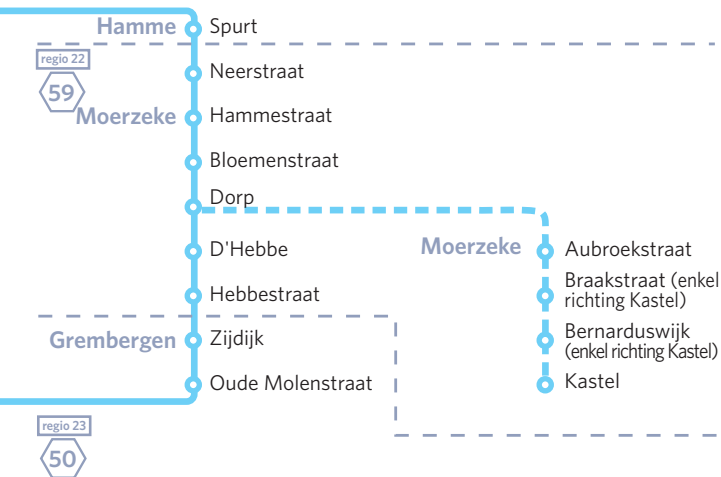

91

Sint-Niklaas - Hamme - Dendermonde

92

Sint-Niklaas - Hamme - Moerzeke - Dendermonde

haltelijst

tariefzone

lijn haltenaam

91

Sint-Niklaas - Hamme - Dendermonde

92

Sint-Niklaas - Hamme - Moerzeke - Dendermonde

haltelijst

tariefzone

lijn halternaam

9s

Sint-Niklaas - Dendermonde - Lebbeke - Aalst (Sneldienst) *haltelijst*

tariefzone

lijn halternaam

overstapmogelijkheden

regio 22

60

Sint-Niklaas

9s

Station