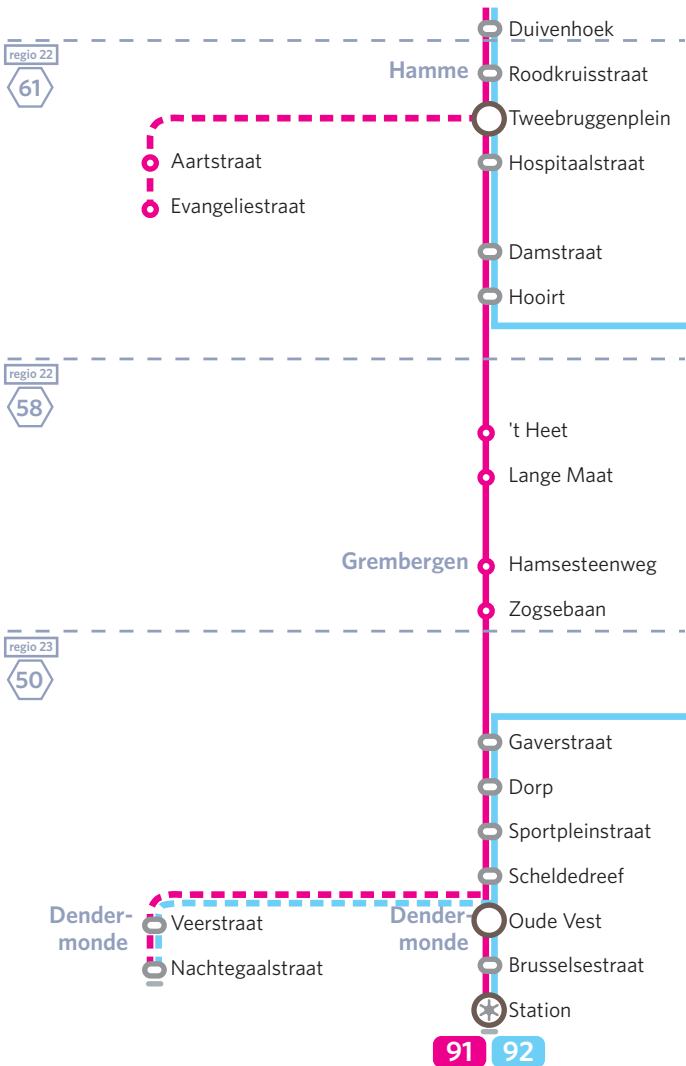

91

Sint-Niklaas - Hamme - Dendermonde

92

Sint-Niklaas - Hamme - Moerzeke - Dendermonde

haltelijst

tariefzone

lijn haltenaam

91

Sint-Niklaas - Hamme - Dendermonde

92

Sint-Niklaas - Hamme - Moerzeke - Dendermonde

haltelijst

tariefzone

lijn halternaam

9s

Sint-Niklaas - Dendermonde - Lebbeke - Aalst (Sneldienst) *haltelijst*