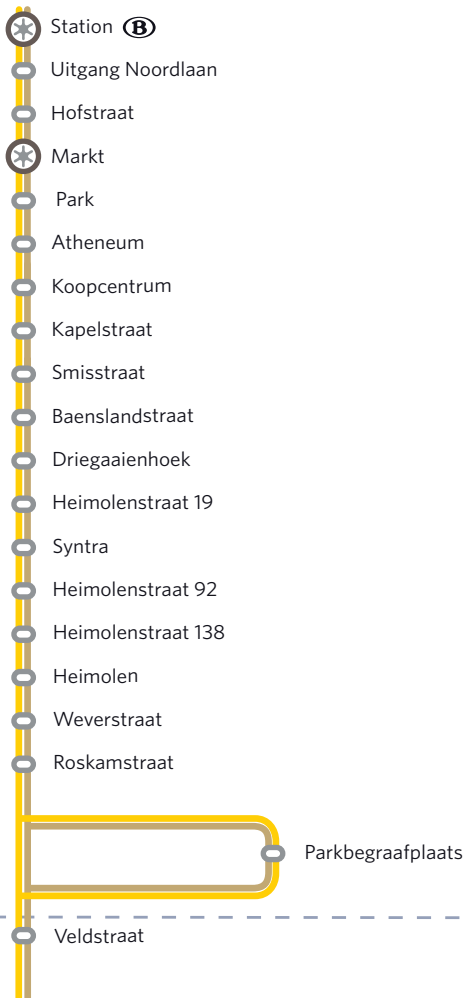

AZ Middelaars

Lesseliersdreef

Vijfstraten

81

Antwerpen L.O. - Beveren - Westakkers - Sint-Niklaas - Waasmunster - Lokeren

82

Antwerpen L.O. - Beveren - Haasdonk - Sint-Niklaas - Waasmunster - Lokeren

81

Antwerpen L.O. - Beveren - Westakkers - Sint-Niklaas - Waasmunster - Lokeren

82

Antwerpen L.O. - Beveren - Haasdonk - Sint-Niklaas - Waasmunster - Lokeren

tariefzone

lijn

haltenaam

haltelijst

regio 22

81 Antwerpen L.O. - Beveren - Westakkers - Sint-Niklaas - Waasmunster - Lokeren

82 Antwerpen L.O. - Beveren - Haasdonk - Sint-Niklaas - Waasmunster - Lokeren

81 Antwerpen LO - Beveren - Westakkers - Sint-Niklaas - Waasmunster - Lokeren