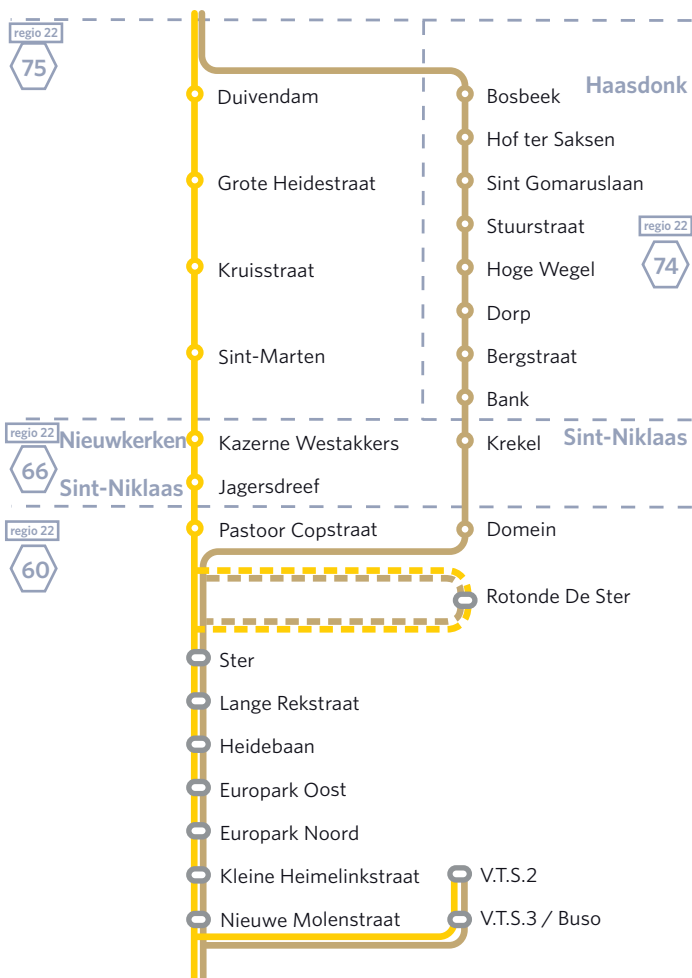

St.-Elisabethstraat

Spoorweglaan

IJzerstraat

Beveren

Parein

Viergemeet

Gravendreef

Markt

AZ Middelaars

Lesseliersdreef

Vijfstraten

81

Antwerpen L.O. - Beveren - Westakkers - Sint-Niklaas - Waasmunster - Lokeren

82

Antwerpen L.O. - Beveren - Haasdonk - Sint-Niklaas - Waasmunster - Lokeren

81

Antwerpen L.O. - Beveren - Westakkers - Sint-Niklaas - Waasmunster - Lokeren

82

Antwerpen L.O. - Beveren - Haasdonk - Sint-Niklaas - Waasmunster - Lokeren

tariefzone

lijn

haltenaam

haltelijst

regio 22

81 Antwerpen L.O. - Beveren - Westakkers - Sint-Niklaas - Waasmunster - Lokeren

82 Antwerpen L.O. - Beveren - Haasdonk - Sint-Niklaas - Waasmunster - Lokeren

81 Antwerpen LO - Beveren - Westakkers - Sint-Niklaas - Waasmunster - Lokeren