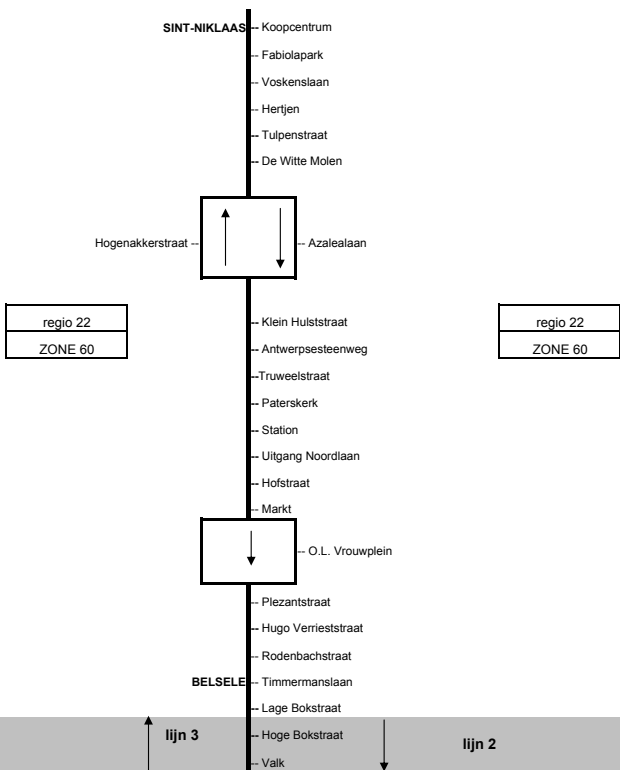

## 2 Koopcentrum - Station - Markt - Hoge Bokstraat - Valk

maandag - vrijdag (schooldag)

	lijn:	2	2	2	2	2	2	2	2	2	2	2	2	2	2	2	
<b>voornaamste haltes</b>		11	21	31	41	51	61	71	81	91	101	111	121	131	141	151	161
Sint-Niklaas Koopcentrum		5:45	6:15	6:45	7:15	7:45	8:15	8:45	9:15	9:45	10:15	10:45	11:15	11:45	12:15	12:45	13:15
Sint-Niklaas Fabiolapark		5:46	6:16	6:46	7:16	7:46	8:16	8:46	9:16	9:46	10:16	10:46	11:16	11:46	12:16	12:46	13:16
Sint-Niklaas Hertjen		5:47	6:17	6:47	7:17	7:47	8:17	8:47	9:17	9:47	10:17	10:47	11:17	11:47	12:17	12:47	13:17
Sint-Niklaas De Witte Molen		5:51	6:21	6:51	7:21	7:51	8:21	8:51	9:21	9:51	10:21	10:51	11:21	11:51	12:21	12:51	13:21
Sint-Niklaas Station		5:57	6:27	6:57	7:27	7:57	8:27	8:57	9:27	9:57	10:27	10:57	11:27	11:57	12:27	12:57	13:27
Sint-Niklaas Station		6:01	6:31	7:01	7:31	8:01	8:31	9:01	9:31	10:01	10:31	11:01	11:31	12:01	12:31	13:01	13:31
Sint-Niklaas Markt		6:05	6:36	7:06	7:37	8:07	8:36	9:06	9:36	10:06	10:36	11:06	11:36	12:06	12:36	13:06	13:36
Sint-Niklaas Plezantstraat		6:07	6:38	7:08	7:39	8:09	8:38	9:08	9:38	10:08	10:38	11:08	11:38	12:08	12:38	13:08	13:38
Belsele Hoge Bokstraat		6:11	6:43	7:13	7:44	8:14	8:43	9:13	9:43	10:13	10:43	11:13	11:43	12:13	12:43	13:13	13:43
	lijn:	2	2	2	2	2	2	2	2	2	2	2	2	2	2	2	2
<b>voornaamste haltes</b>		171	181	191	201	211	221	231	241	251	261	271	281	291			
Sint-Niklaas Koopcentrum		13:45	14:15	14:45	15:15	15:45	16:15	16:45	17:15	17:45	18:15	18:45	19:15	20:15			
Sint-Niklaas Fabiolapark		13:46	14:16	14:46	15:16	15:46	16:16	16:46	17:16	17:46	18:16	18:46	19:16	20:16			
Sint-Niklaas Hertjen		13:47	14:17	14:47	15:17	15:47	16:17	16:47	17:17	17:47	18:17	18:47	19:17	20:17			
Sint-Niklaas De Witte Molen		13:51	14:21	14:51	15:21	15:51	16:21	16:51	17:21	17:51	18:21	18:51	19:21	20:21			
Sint-Niklaas Station		13:57	14:27	14:57	15:27	15:57	16:27	16:57	17:27	17:57	18:27	18:57	19:27	20:27			
Sint-Niklaas Station		14:01	14:31	15:01	15:31	16:01	16:31	17:01	17:31	18:01	18:31	19:01	19:31	20:31			
Sint-Niklaas Markt		14:06	14:36	15:06	15:36	16:07	16:37	17:07	17:36	18:06	18:35	19:05	19:35	20:35			
Sint-Niklaas Plezantstraat		14:08	14:38	15:08	15:38	16:09	16:39	17:09	17:38	18:08	18:37	19:07	19:37	20:37			
Belsele Hoge Bokstraat		14:13	14:43	15:13	15:43	16:14	16:44	17:14	17:43	18:13	18:42	19:12	19:41	20:41			