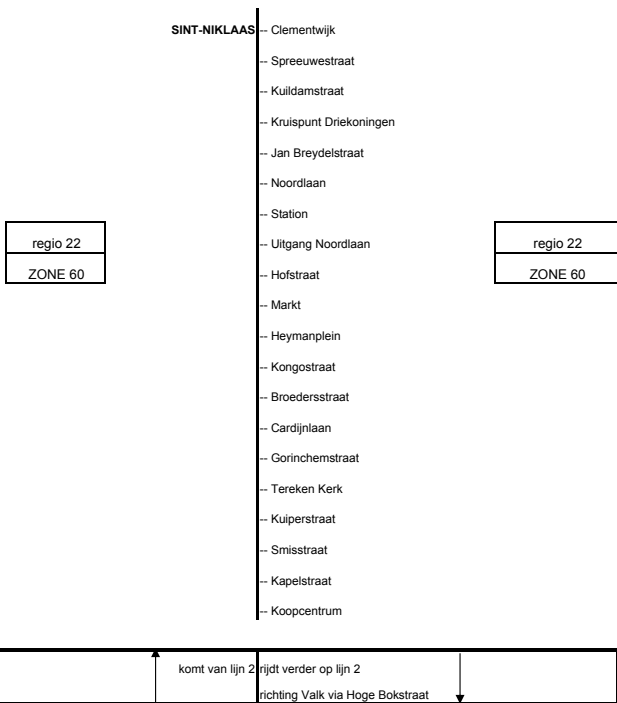

1 Clementwijk - Station - Markt - Tereken - Koopcentrum

1 Koopcentrum - Tereken - Markt - Station - Clementwijk**maandag - vrijdag (schooldag)**

	lijn:	1	1	1	1	1	1	1	1	1	1	1	1	1	1	1	
voornaamste haltes		10	20	30	40	50	60	70	80	90	100	110	120	130	140	150	160
Sint-Niklaas Koopcentrum		5:45	6:15	6:43	7:13	7:43	8:13	8:43	9:13	9:43	10:13	10:43	11:13	11:43	12:13	12:43	13:13
Sint-Niklaas Kapelstraat		5:46	6:16	6:44	7:14	7:44	8:14	8:44	9:14	9:44	10:14	10:44	11:14	11:44	12:14	12:44	13:14
Sint-Niklaas Tereken Kerk		5:49	6:19	6:47	7:17	7:47	8:17	8:47	9:17	9:47	10:17	10:47	11:17	11:47	12:17	12:47	13:17
Sint-Niklaas Kongostraat		5:52	6:22	6:50	7:20	7:50	8:20	8:50	9:20	9:50	10:20	10:50	11:20	11:50	12:20	12:50	13:20
Sint-Niklaas Markt		5:53	6:23	6:52	7:22	7:52	8:22	8:52	9:22	9:52	10:22	10:52	11:22	11:52	12:22	12:52	13:22
Sint-Niklaas Markt		5:53	6:23	6:52	7:22	7:52	8:22	8:52	9:22	9:52	10:22	10:52	11:22	11:52	12:22	12:52	13:22
Sint-Niklaas Station		5:57	6:27	6:57	7:27	7:57	8:27	8:57	9:27	9:57	10:27	10:57	11:27	11:57	12:27	12:57	13:27
Sint-Niklaas Station		6:01	6:31	7:01	7:31	8:01	8:31	9:01	9:31	10:01	10:31	11:01	11:31	12:01	12:31	13:01	13:31
Sint-Niklaas Breydelstraat		6:04	6:34	7:04	7:34	8:04	8:34	9:04	9:34	10:04	10:34	11:04	11:34	12:04	12:34	13:04	13:34
Sint-Niklaas Kuildamstraat		6:07	6:37	7:07	7:38	8:08	8:37	9:07	9:37	10:07	10:37	11:07	11:37	12:07	12:37	13:07	13:37
Sint-Niklaas Clementwijk		6:09	6:39	7:09	7:40	8:10	8:39	9:09	9:39	10:09	10:39	11:09	11:39	12:09	12:39	13:09	13:39