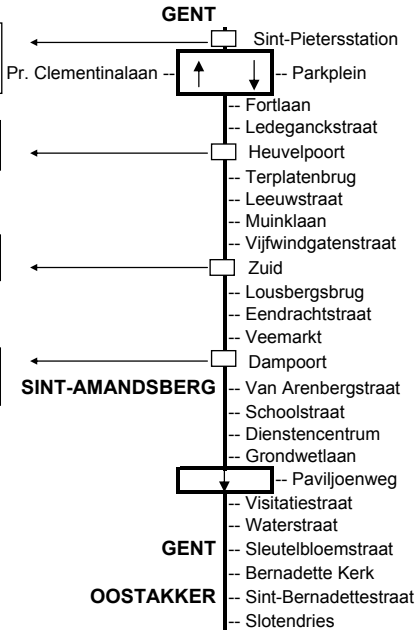

# LIJNSCHEMA

lijnen 1, 4, 9, 14/15/16, 21/22, 27/28, 34/35/36, 48, 49, 55, 57, 58, 65, 67, 69, 70/71/72, 73, 76/77/78, 94/96

lijnen 5, 34/35/36, 55, 57, 58, 70/71/72, 73, 76/77/78

lijnen 4, 5, 6, 21/22, 52/53/54, 55, 57, 58, 69, 70/71/72, 73, 76/77/78

lijnen 3, 6, 17/18, 34/35/36, 38/39, 70/71/72, 73, 76/77/78

S  
T  
A  
D  
S  
Z  
O  
N  
E

regio 21
ZONE 01

S  
T  
A  
D  
S  
Z  
O  
N  
E

regio 21
ZONE 01

- Bosdam
- Leemstraat
- Persijzerstraat
- Oude Veldstraat

---

**EKSAARDE**

- Hoekstraat
- Stenenbrug
- Rechtstraat
- Rechtstraat / Calaigne
- Calaigne
- Doorslaardorp
- Doorselaar Veldeken
- Doorslaardam

regio 21  
ZONE 25

regio 21  
ZONE 25

---

**LOKEREN**

- Haneweestraat
- Papestraat
- Veerstraat
- Groendreef
- Station