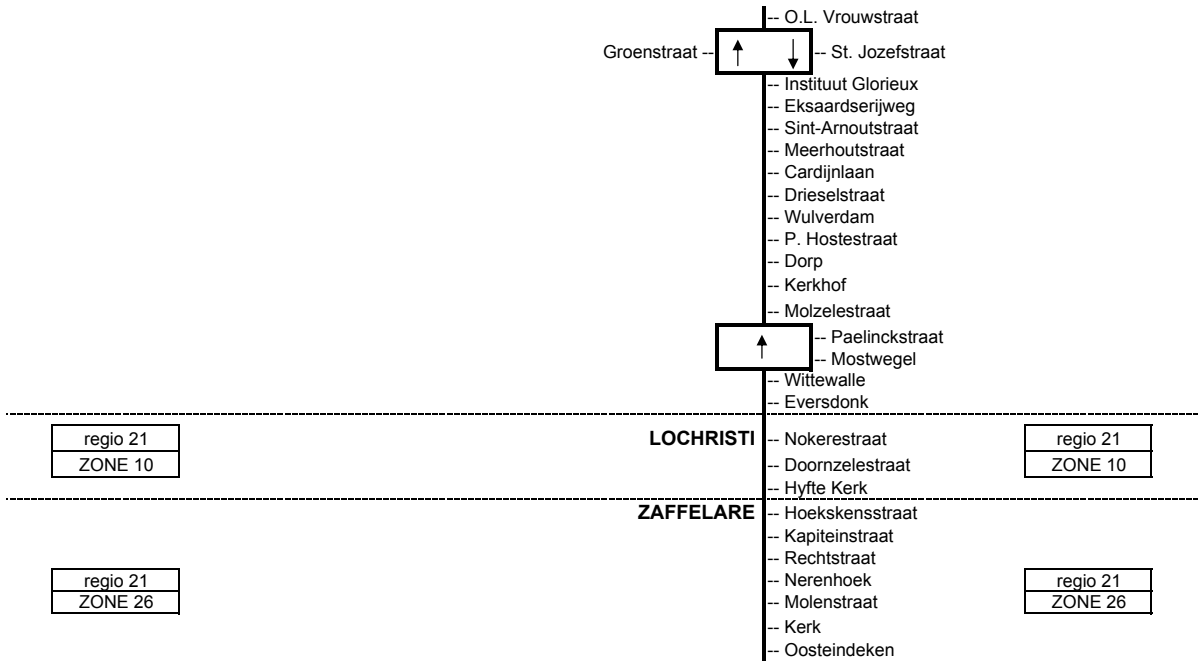

# LIJNSCHEMA

lijnen 1, 4, 9, 14/15/16, 21/22, 27/28, 34/35/36, 48, 49, 55, 57, 58, 65, 67, 69, 70/71/72, 73, 76/77/78, 94/96

lijnen 5, 34/35/36, 55, 57, 58, 70/71/72, 73, 76/77/78

lijnen 4, 5, 6, 21/22, 52/53/54, 55, 57, 58, 69, 70/71/72, 73, 76/77/78

lijnen 3, 6, 17/18, 34/35/36, 38/39, 70/71/72, 73, 76/77/78

S  
T  
A  
D  
S  
Z  
O  
N  
E

regio 21
ZONE 01

S  
T  
A  
D  
S  
Z  
O  
N  
E

regio 21
ZONE 01

- Bosdam
- Leemstraat
- Persijzerstraat
- Oude Veldstraat

---

**EKSAARDE**

- Hoekstraat
- Stenenbrug
- Rechtstraat
- Rechtstraat / Calaigne
- Calaigne
- Doorslaardorp
- Doorselaar Veldeken
- Doorslaardam

regio 21  
ZONE 25

regio 21  
ZONE 25

---

**LOKEREN**

- Haneweestraat
- Papestraat
- Veerstraat
- Groendreef
- Station

regio 21  
ZONE 24

regio 21  
ZONE 24